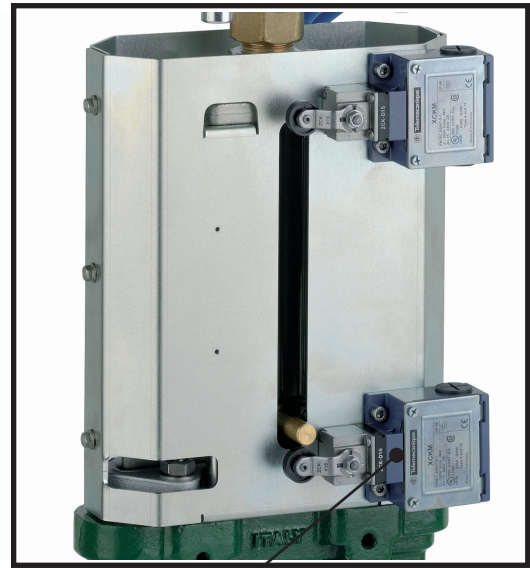

art. 0111

Kit finecorsa

Limit switch kit

Kit fin de course

Endschaltersatz

Kit final de cursa

Idoneo per saracinesche art. 0090 - 0095 e art. 0100 - 0105
Suitable for knife gate valves art. 0090 - 0095 and art. 0100 - 0105

Interruttore a leva con rotella

Configurazione contatti: 1NO / 1 NC
Tensione massima: 240V AC - 250V DC
Potenza nominale: 10A max
Temperatura di esercizio: -25° ÷ +70°C
Grado di protezione: IP66
Ingresso cavi: 3 ingressi per cavo Pg11

Limit switches with roller lever

Contacts configuration: 1NO / 1 NC
Maximum voltage: 240V AC - 250V DC
Nominal power: 10A max
Operating temperature: -25° ÷ +70°C
Degree of protection: IP66
Cable entries: 3 cable entries for Ø11 cable