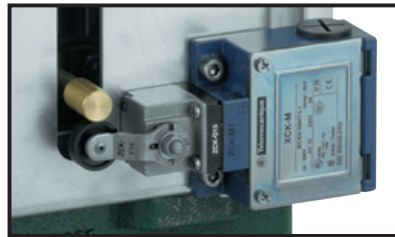

art. 0111

Kit finecorsa

Limit switch kit

Kit fin de course

Endschaltersatz

Kit final de cursa

Idoneo per saracinesche art. 0090 - 0095 e art. 0100 - 0105
Suitable for knife gate valves art. 0090 - 0095 and art. 0100 - 0105

Interruttore a leva con rotella

Configurazione contatti: 1NO / 1 NC
Tensione massima: 240V AC - 250V DC
Potenza nominale: 10A max
Temperatura di esercizio: -25° ÷ +70°C
Grado di protezione: IP66
Ingresso cavi: 3 ingressi per cavo Pg11

Limit switches with roller lever

Contacts configuration: 1NO / 1 NC
Maximum voltage: 240V AC - 250V DC
Nominal power: 10A max
Operating temperature: -25° ÷ +70°C
Degree of protection: IP66
Cable entries: 3 cable entries for Ø11 cable