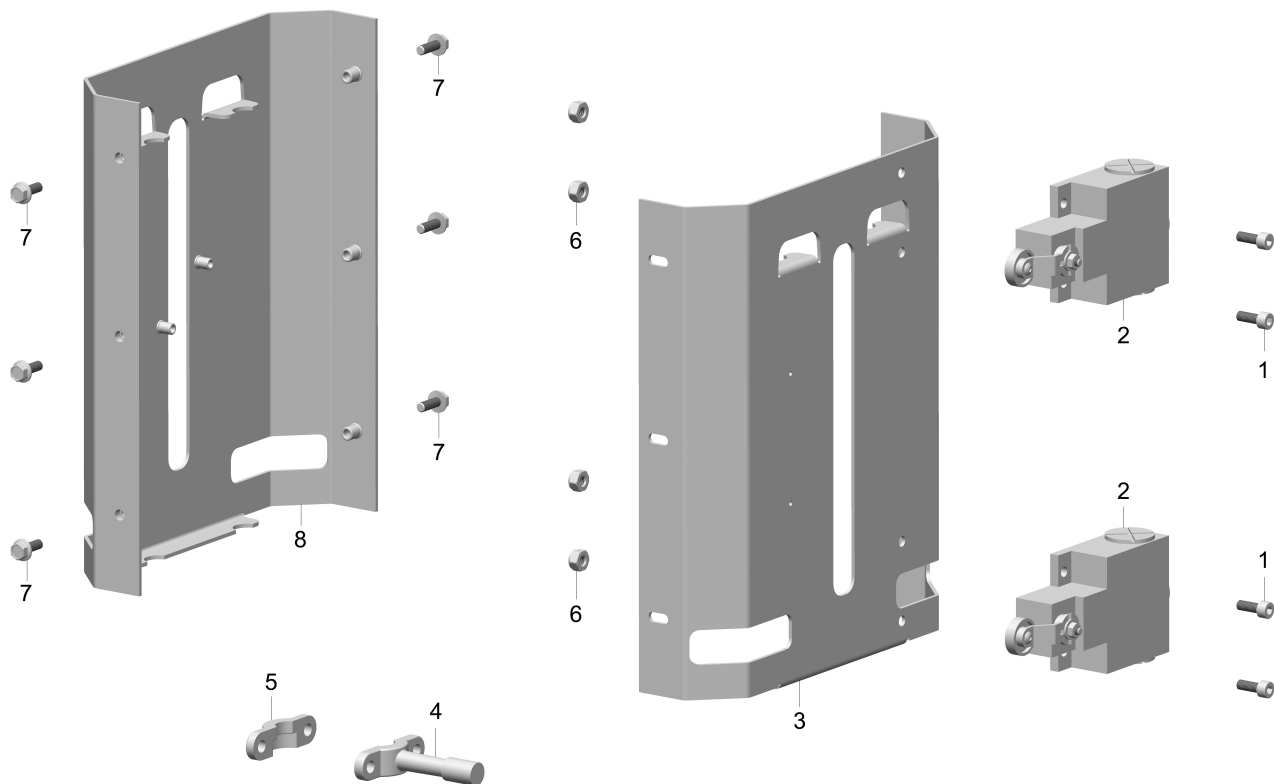

ARZO 0111 125 000

ARZO 0111 150 000

ARZO 0111 200 000

ARZO 0111 250 000

Tabella conversione Ø"(in) - DN (mm)

Ø"(in) - DN (mm) conversion table

Ø"	4"	5"	6"	8"	10"
DN	100	125	150	200	250

POS.	CODICE / CODE	DENOMINAZIONE	DENOMINATION	MATERIALE	MATERIAL
1	VTAC 0090 150 022	VITE TCEI M5 × 14	SCREW TCEI M5 × 14	ACCIAIO INOX AISI 304	AISI 304 STAINLESS STEEL
2	ELET 0110 150 025	FINE CORSA	LIMIT SWITCHES		
3	SAZO 0090 (DN) 040	CALOTTA FEMMINA Ø"...	FEMALE CLOSING CAP Ø"...	ACCIAIO ZINCATO	ZINC PLATED STEEL
4	SOZO 0110 100 038	MORSETTO INDICE 4"-5"	INDICATOR CLAMP 4"-5"	OTTONE UNI EN 12165	UNI EN 12165 BRASS
4	SOZO 0110 150 038	MORSETTO INDICE 6"	INDICATOR CLAMP 6"	OTTONE UNI EN 12165	UNI EN 12165 BRASS
4	SOZO 0110 200 038	MORSETTO INDICE 8"	INDICATOR CLAMP 8"	OTTONE UNI EN 12165	UNI EN 12165 BRASS
4	FOZO 0110 250 038	MORSETTO INDICE 10"	INDICATOR CLAMP 10"	OTTONE UNI EN 1982	UNI EN 1982 BRASS
5	SOZO 0110 100 037	MORSETTO 4"-5"	CLAMP 4"-5"	OTTONE UNI EN 12165	UNI EN 12165 BRASS
5	SOZO 0110 150 037	MORSETTO 6"	CLAMP 6"	OTTONE UNI EN 12165	UNI EN 12165 BRASS
5	SOZO 0110 200 037	MORSETTO 8"	CLAMP 8"	OTTONE UNI EN 12165	UNI EN 12165 BRASS
5	FOZO 0110 250 037	MORSETTO 10"	CLAMP 10"	OTTONE UNI EN 1982	UNI EN 1982 BRASS
6	DAAC 0090 150 023	DADO AUTOBLOCCANTE M5	SELF-LOCKING NUT M5	ACCIAIO INOX AISI 304	AISI 304 STAINLESS STEEL
7	VTAC 0120 100 022	VITE TE M5×14	SCREW TE M5×14	ACCIAIO INOX AISI 304	AISI 304 STAINLESS STEEL
8	SAZO 0090 (DN) 041	CALOTTA MASCHIO Ø"...	MALE CLOSING CAP Ø"...	ACCIAIO ZINCATO	ZINC PLATED STEEL