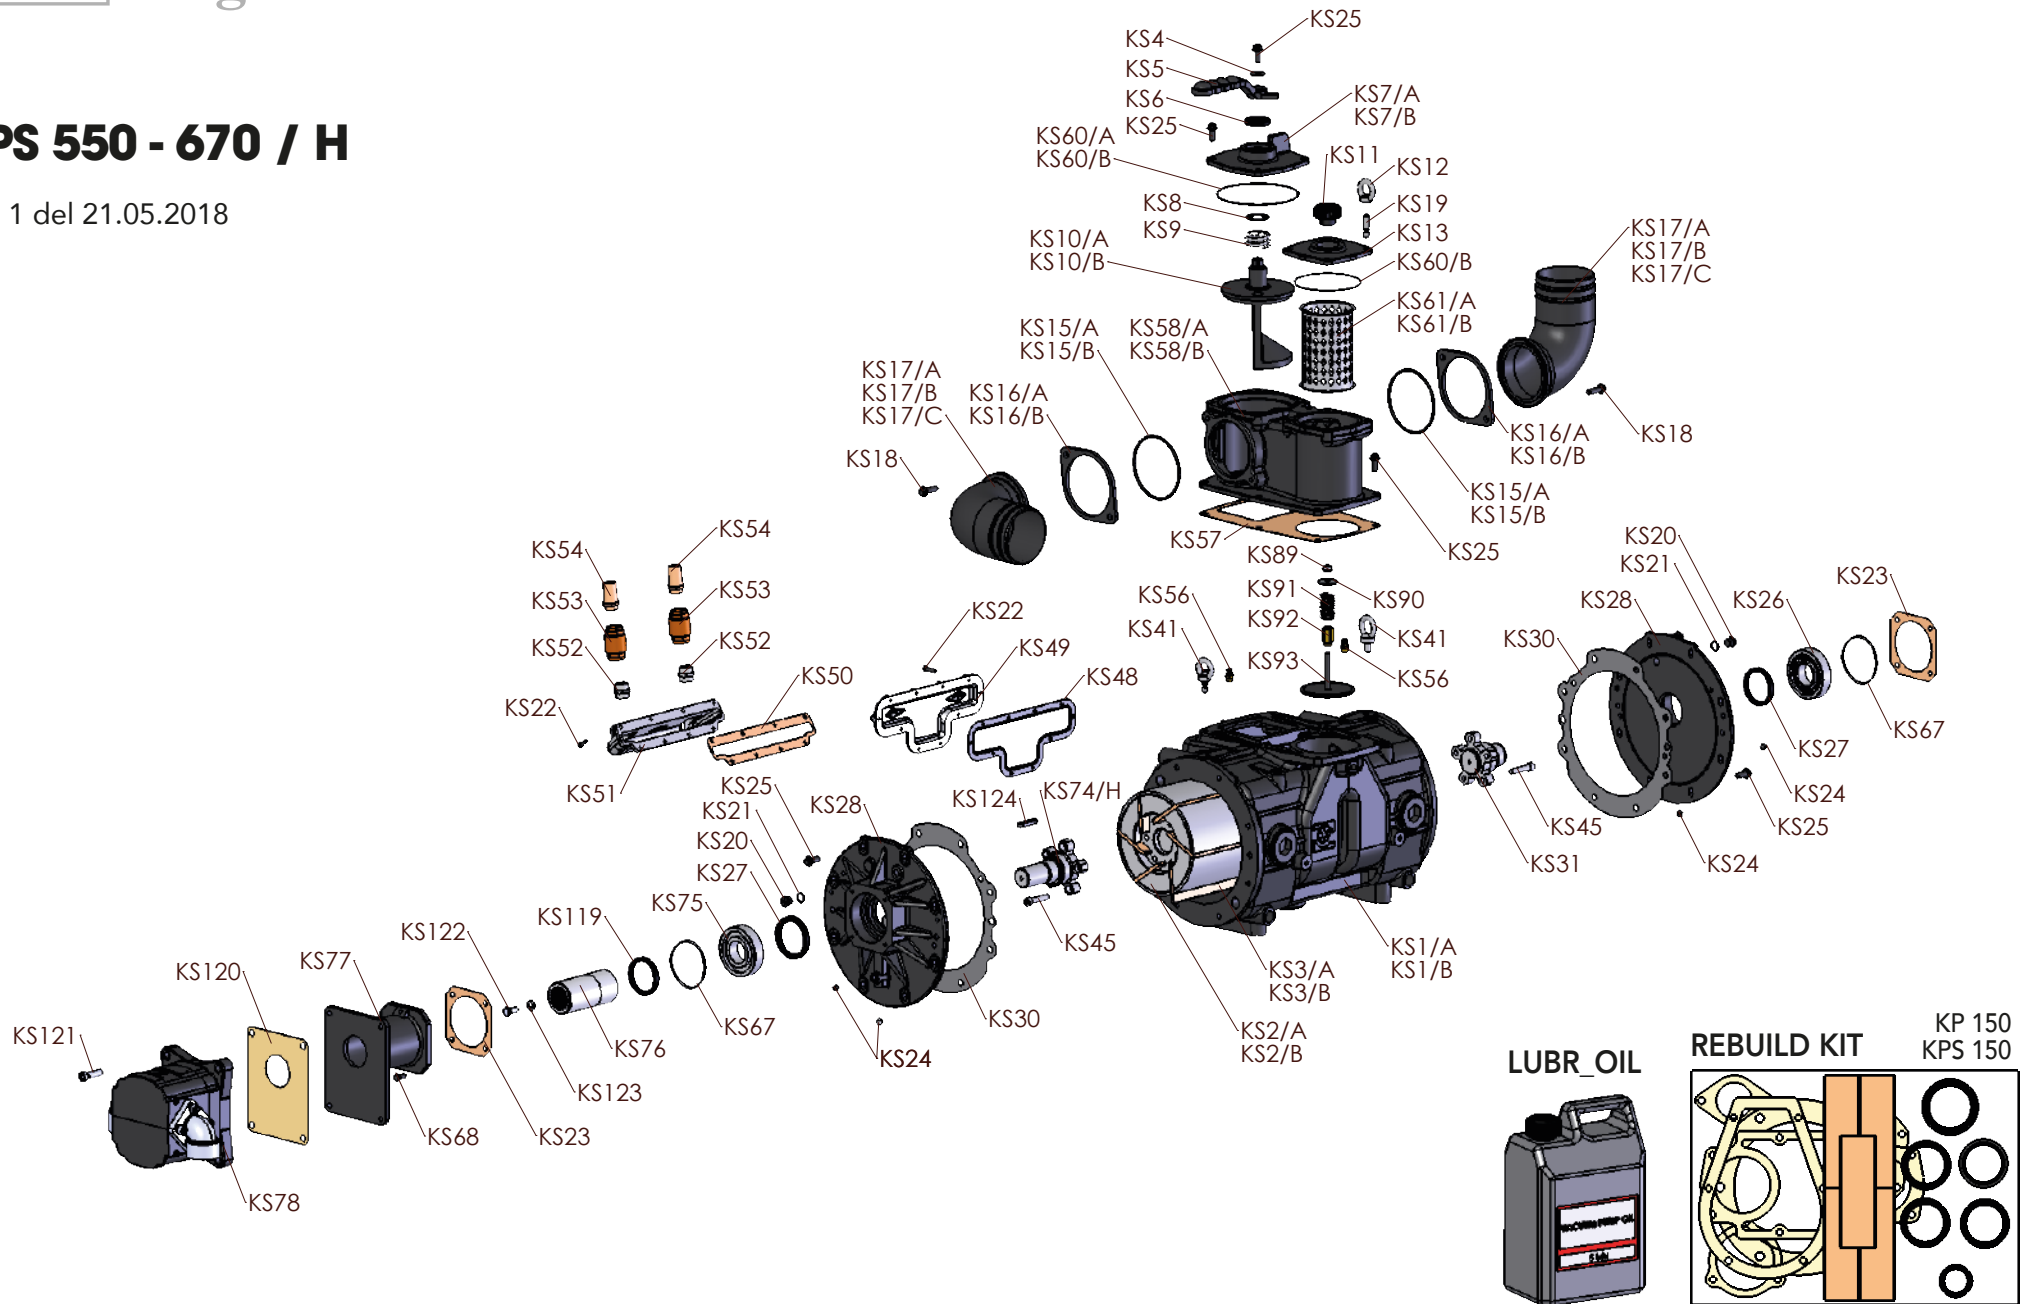

**Battioni®**  
**Pagani**

# KPS 550 - 670 / H

Rel. 1 del 21.05.2018

**LUBR\_OIL**

**REBUILD KIT**

KP 150  
KPS 150