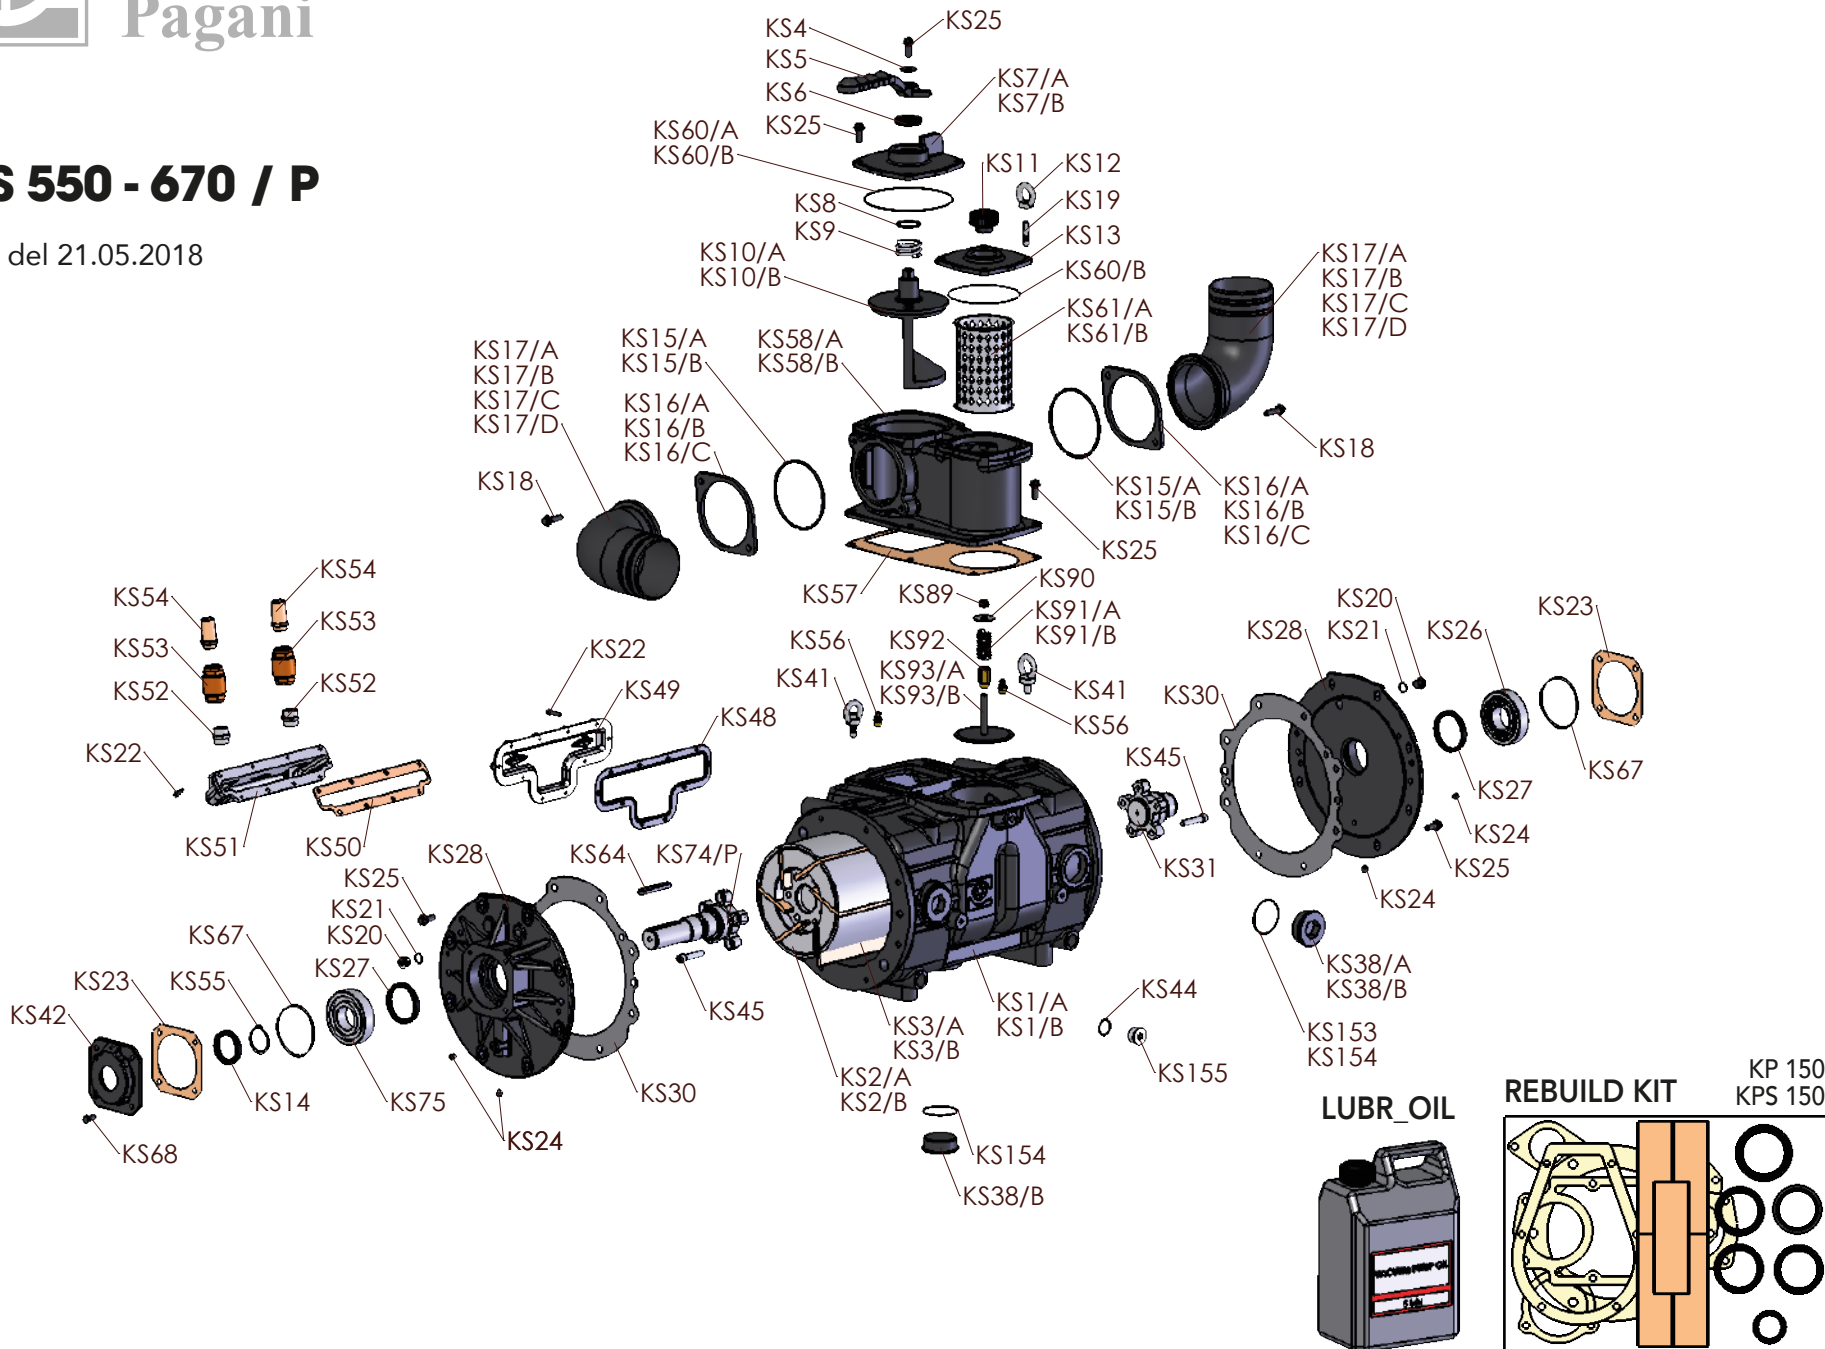

**Battioni®  
Pagani**

# KPS 550 - 670 / P

Rel. 1 del 21.05.2018

LUBR\_OIL

REBUILD KIT

KP 150  
KPS 150