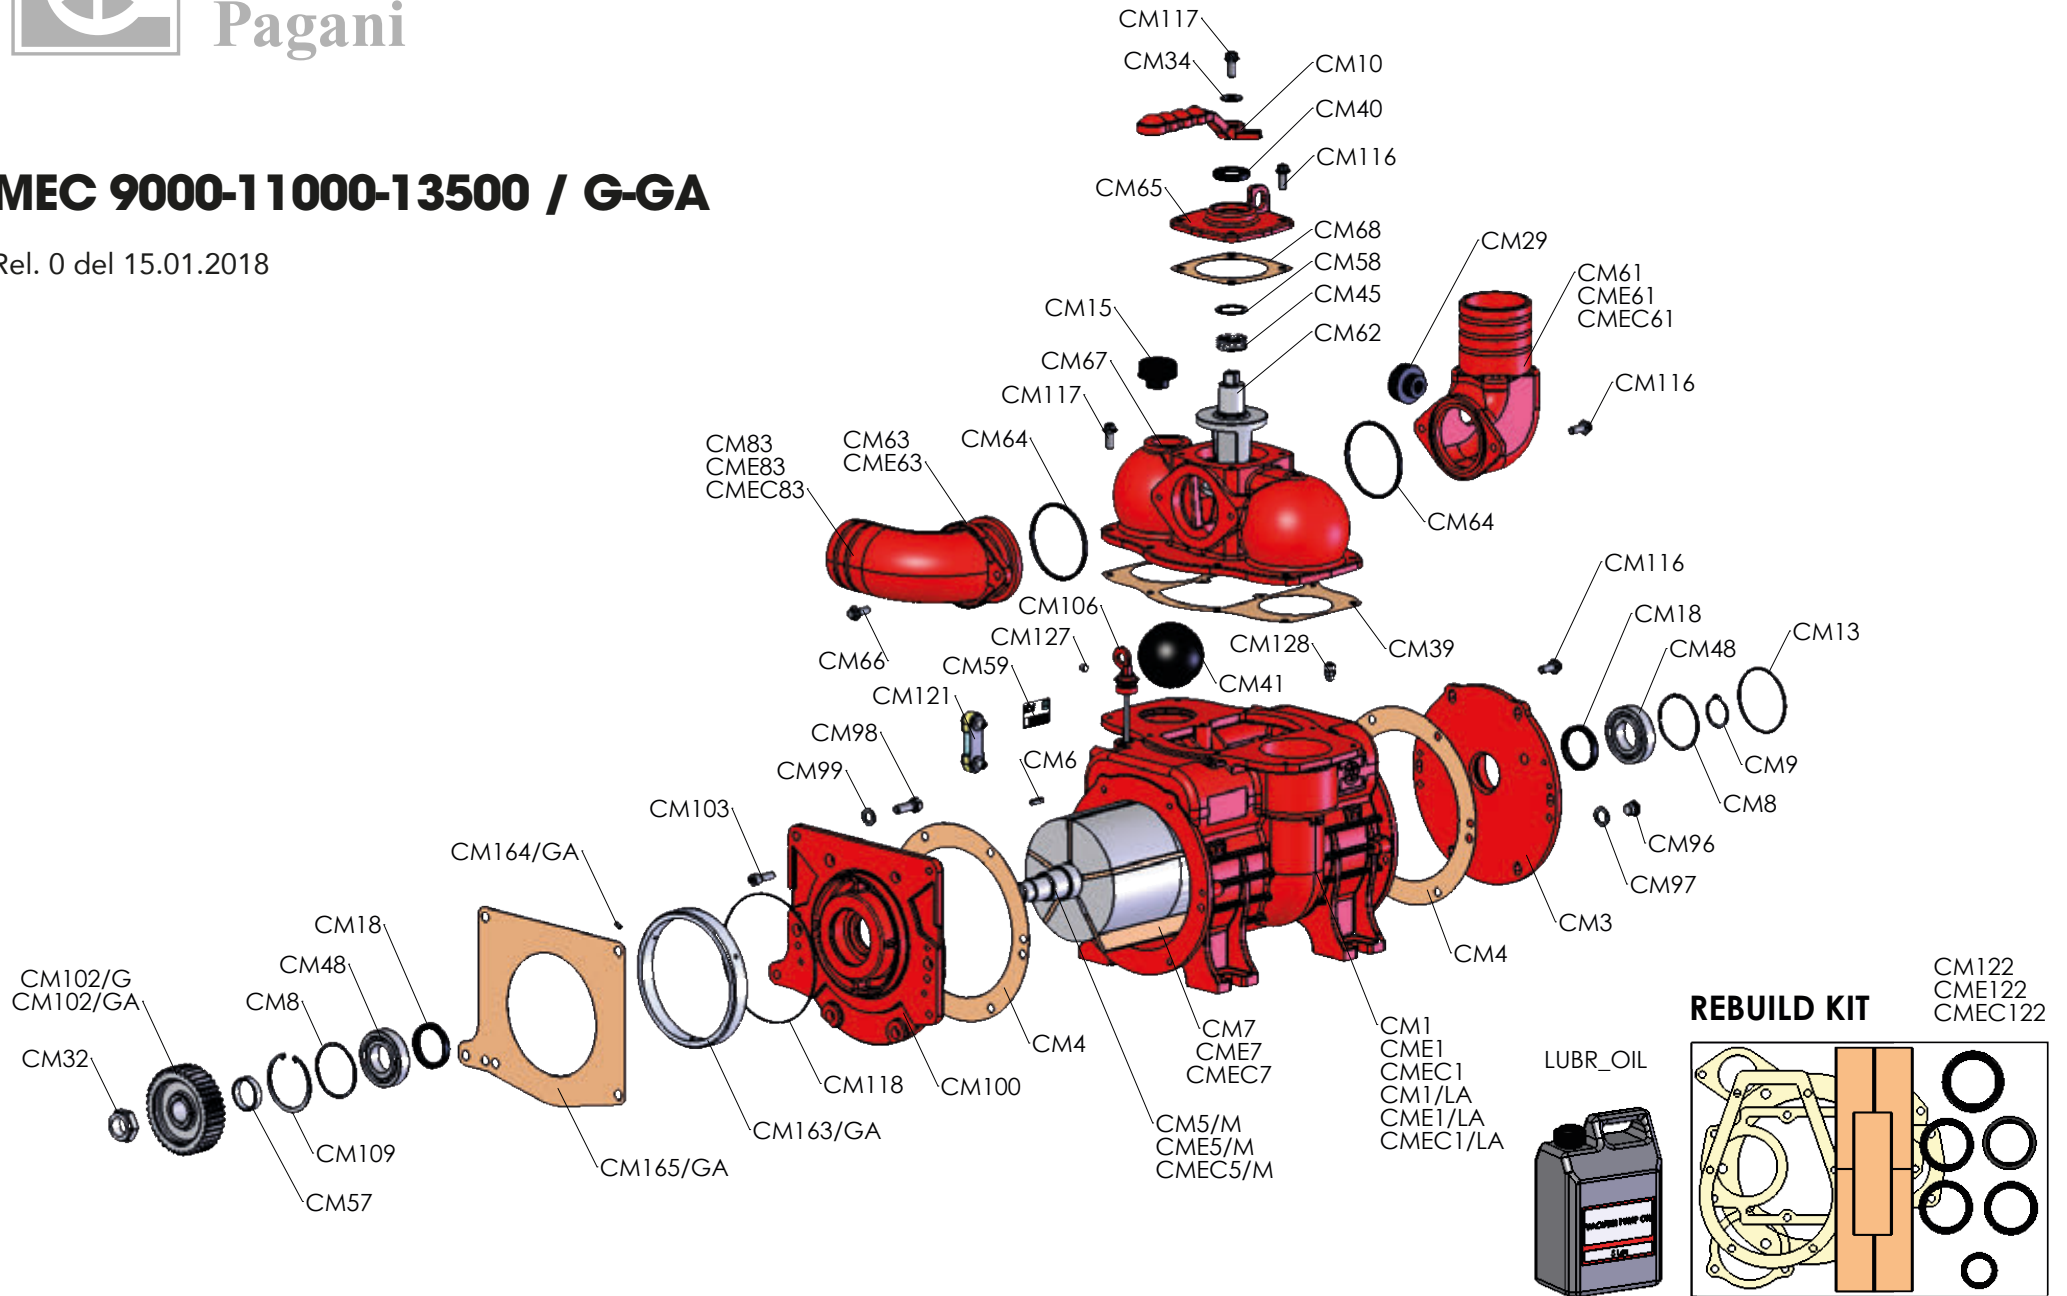

Battioni®
Pagani

MEC 9000/11000/13500

MEC 9000-11000-13500 / G-GA

Rel. 0 del 15.01.2018

REBUILD KIT

CM122
CME122
CMEC122

LUBR_OIL